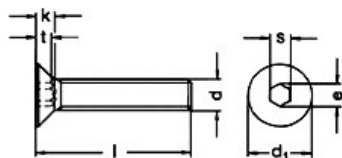

## Description:

Insex Screw, M4x10mm, Stainless Steel A2, DIN 7991, W/Hex

## Item number:

12.04.275-0

Units	Box	Carton	HS Code	Barcode
Pcs.		1000	7318155290	 5704866443920

d	M 4
l	10
b	10
d1 max.	8
e	2,87
k max.	2,3
s	2,5
t	1,8